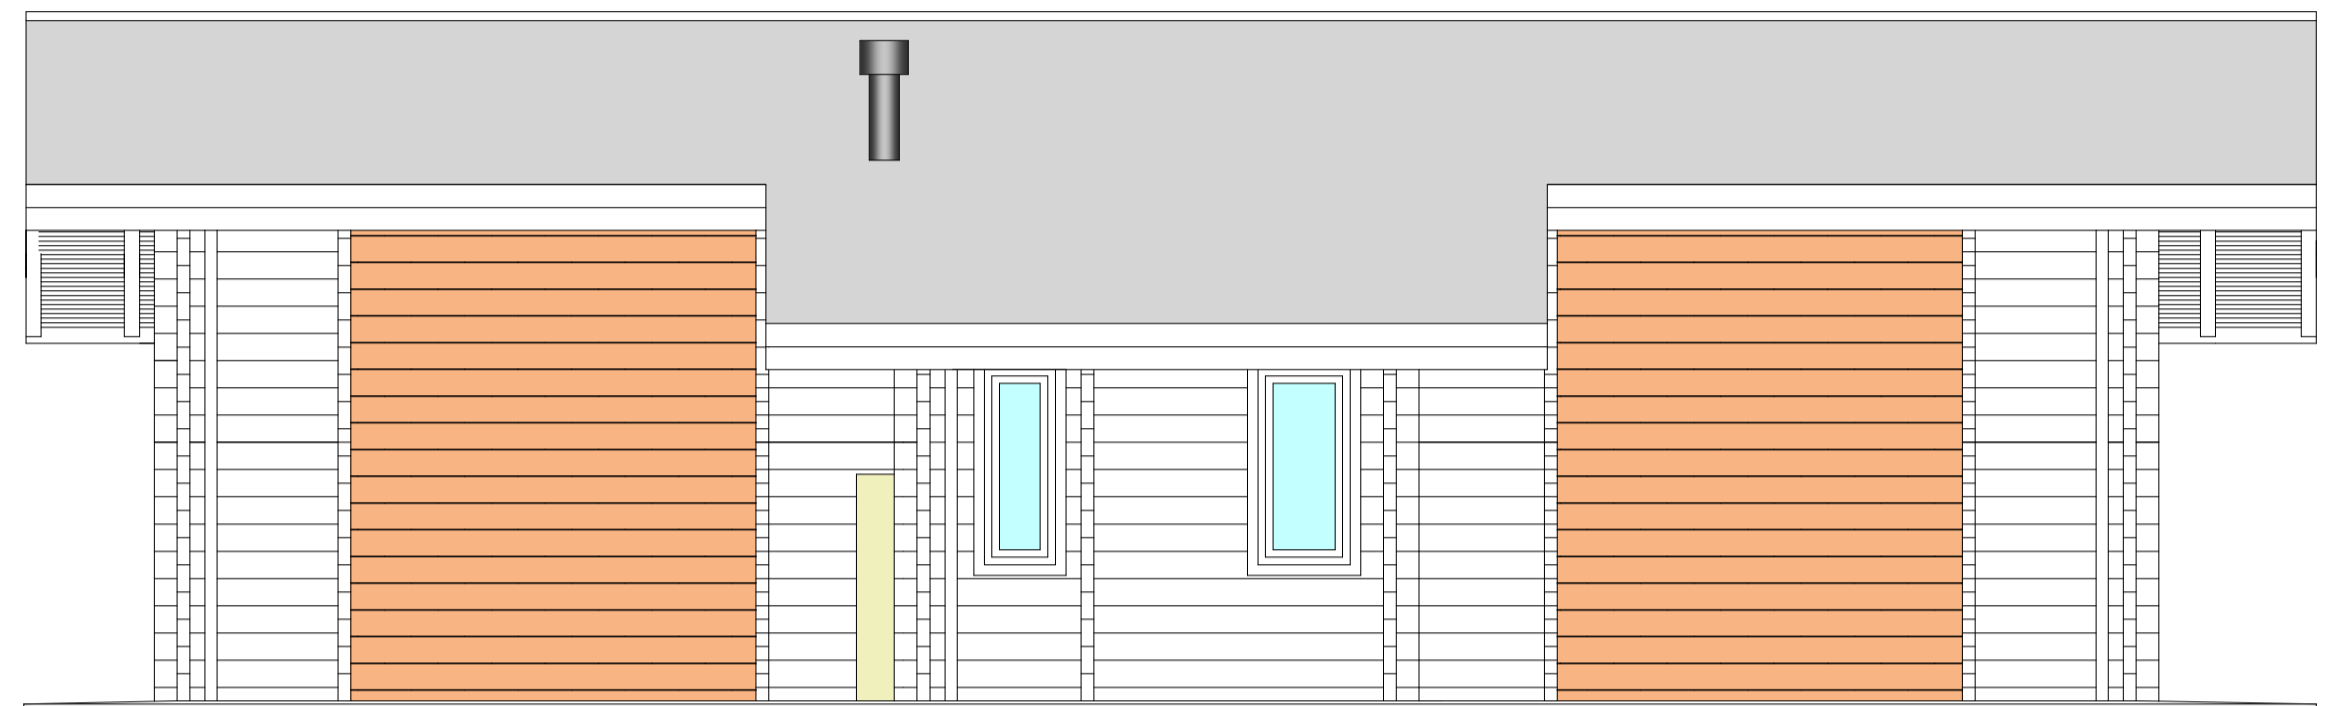

PROSPETTO NORD