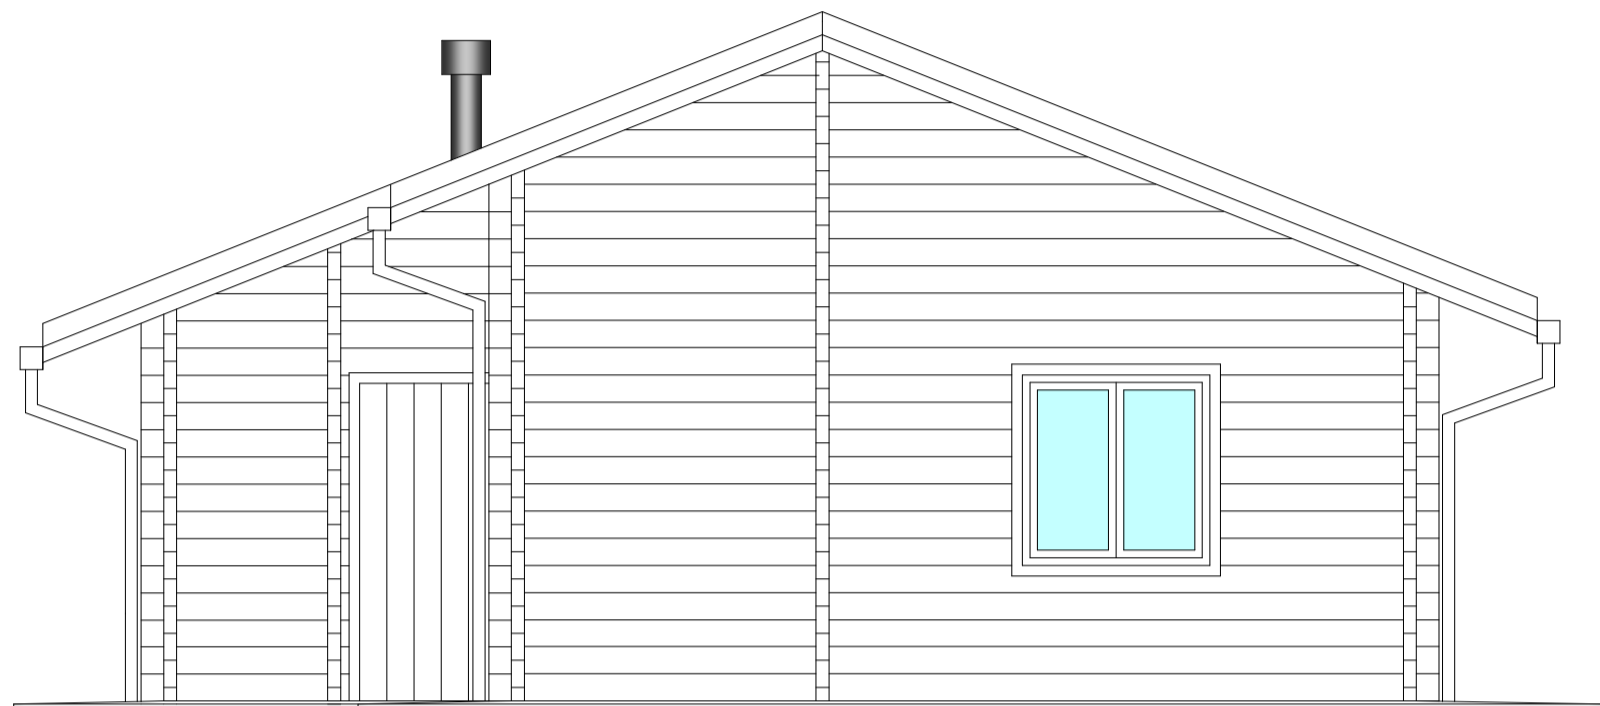

PROSPETTO OVEST