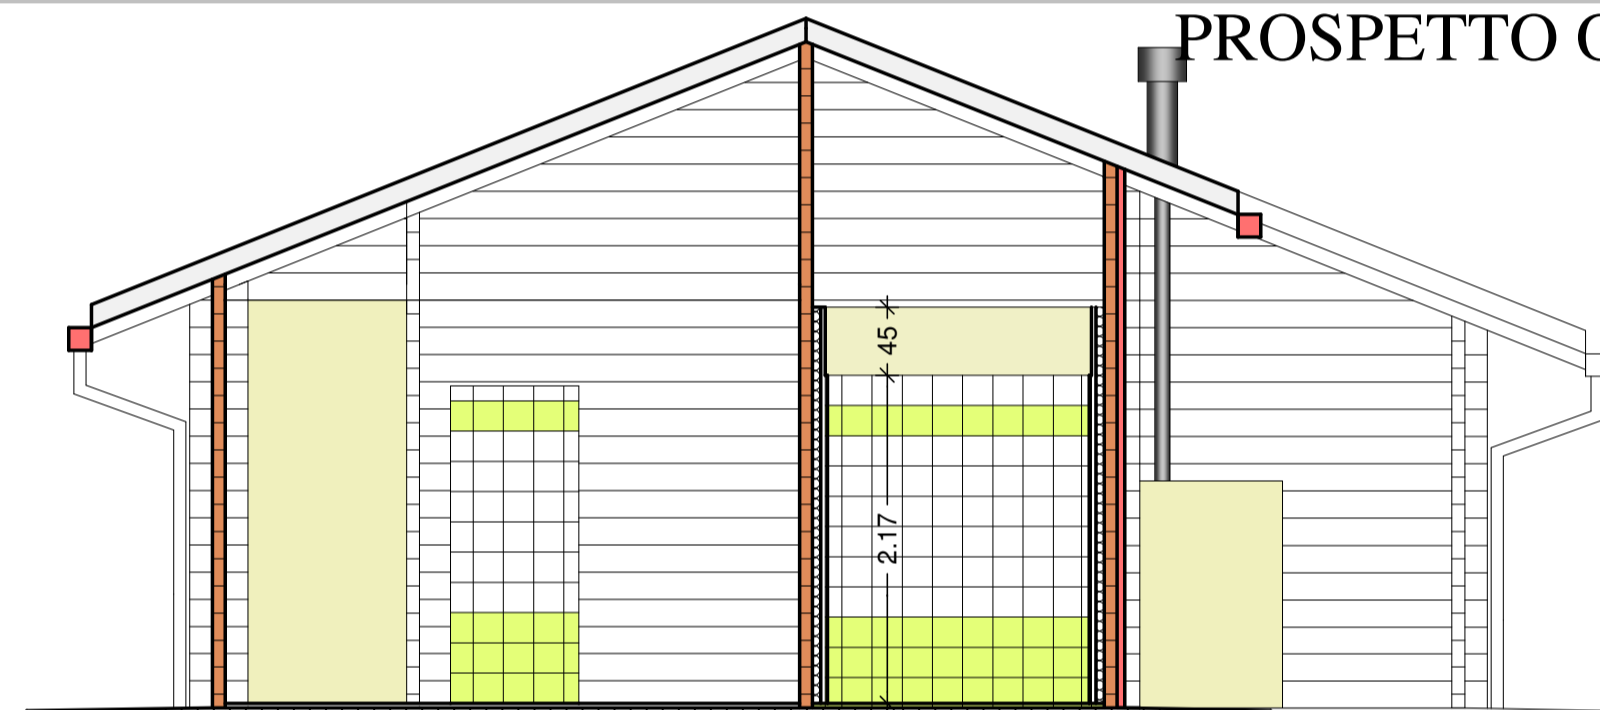

Regione Automa della Valle d'Aosta
Region Autonome de la Vallée d'Aoste

Comune di Ayas
Comune de Ayas

Progetto esecutivo di adeguamento del campo sportivo di Champoluc e riqualificazione area verde circostante - Pian di ler - STRALCIO-

Oggetto: PIANTA SEZIONE A-A PROSPETTI - SPOGLIATOI -

Data: Scala: 1/50 Tavola:

Progettisti: arch. M.Freppaz
arch. P. Marquis
ing. P. Favre
Studio Associato di architettura Freppaz & Marquis
Viale IV Novembre n.18 Saint-Vincent (AO)

2P