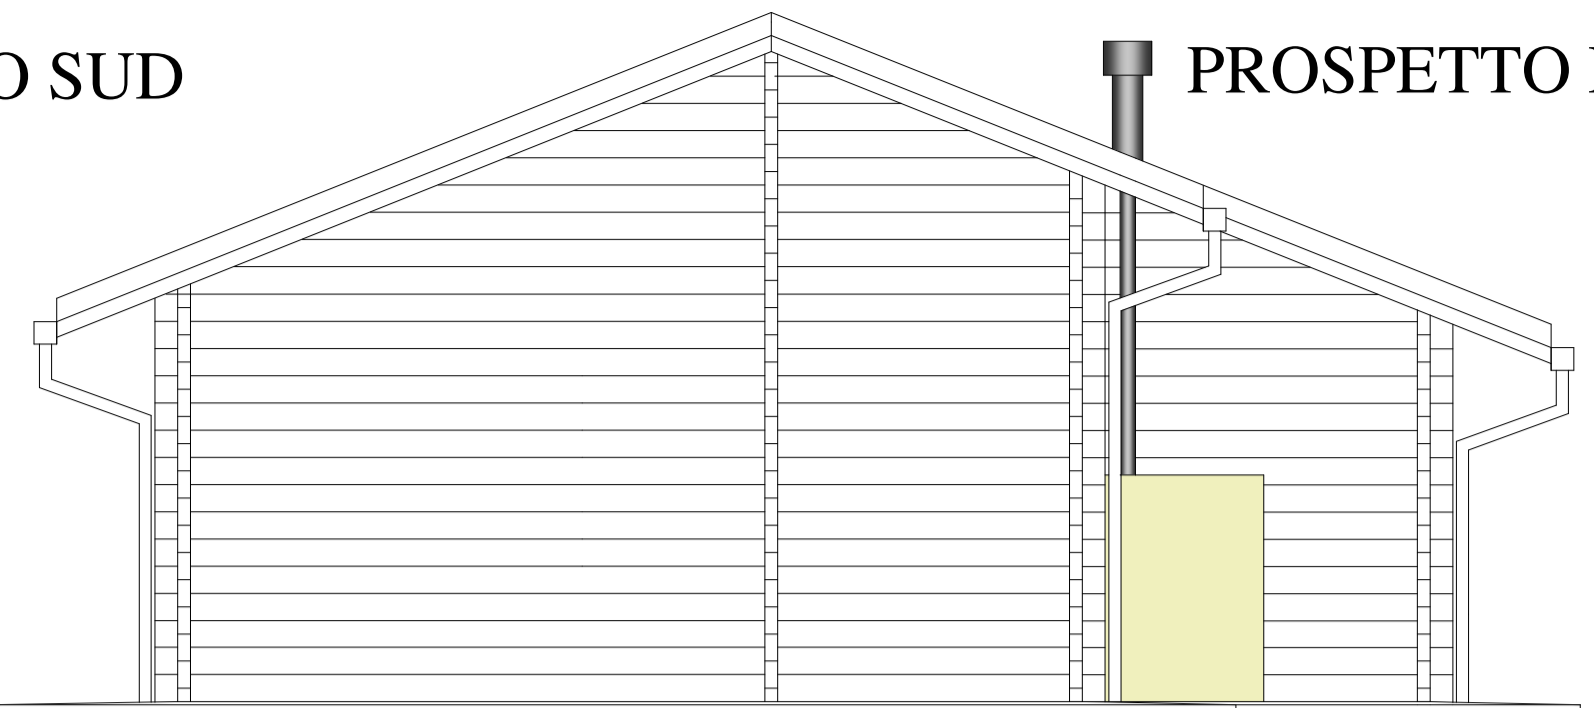

PROSPETTO SUD

PROSPETTO EST