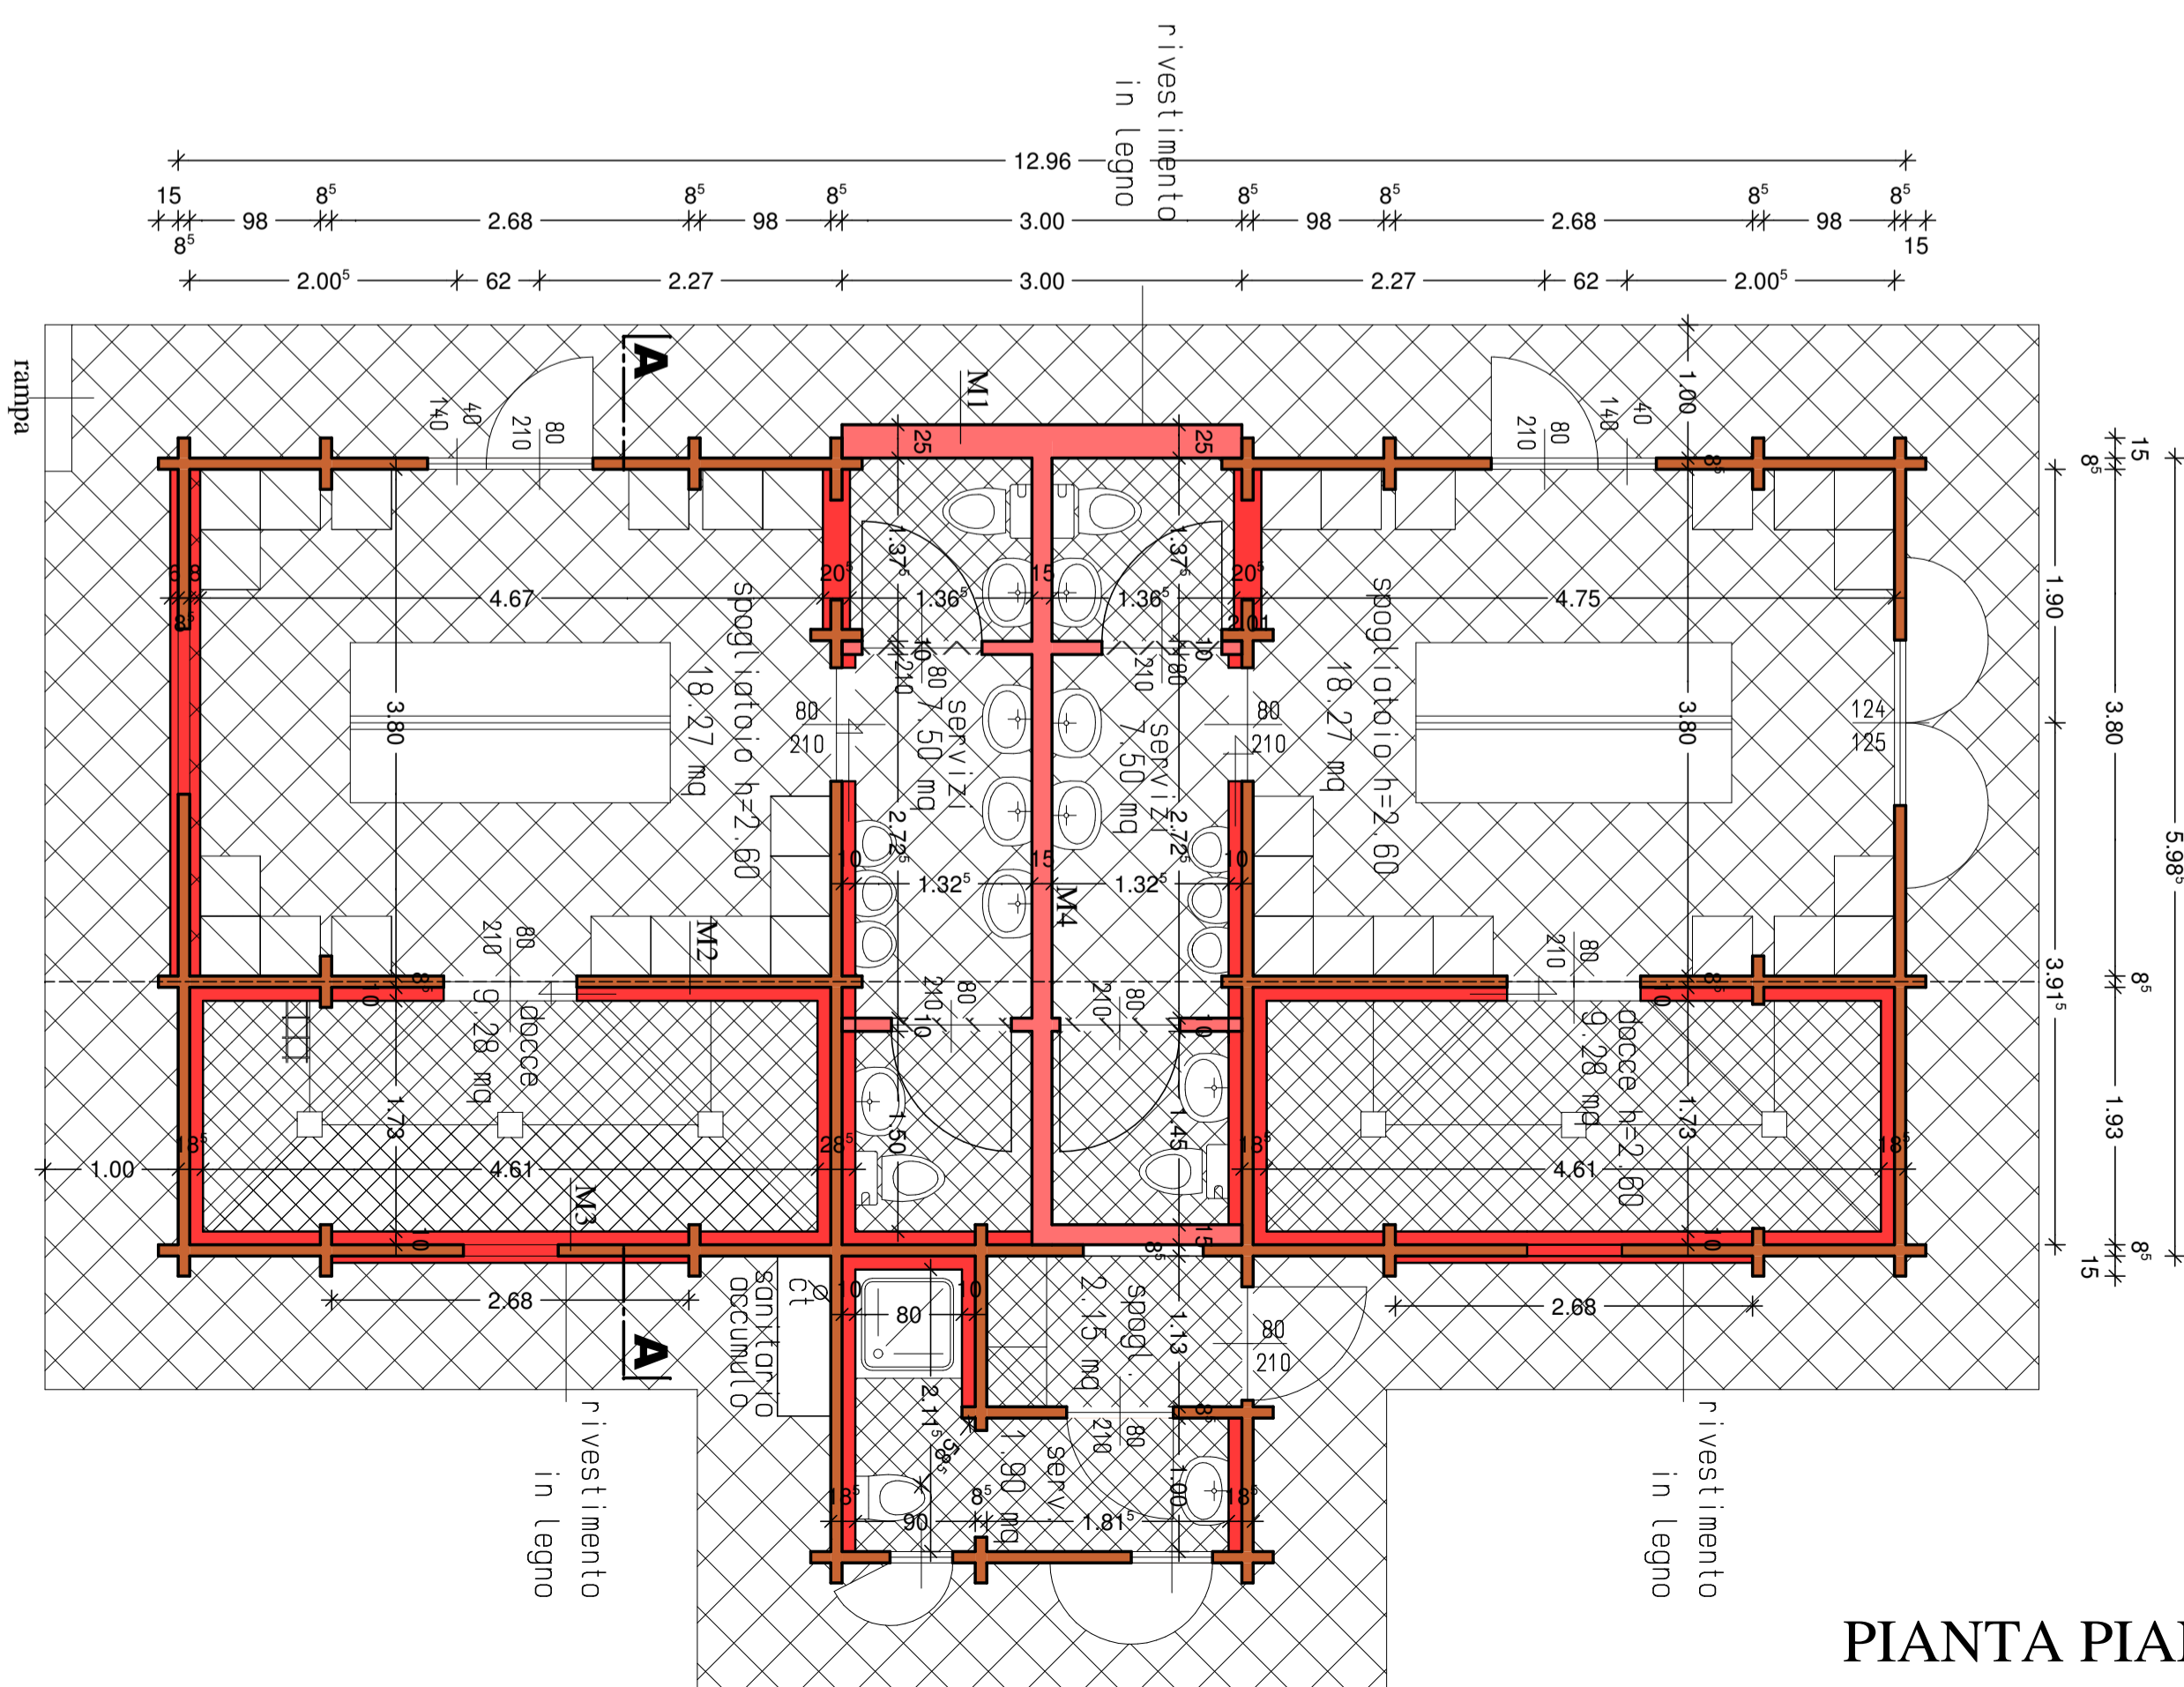

SEZIONE A-A

PIANTA PIANO TERRA

Regione Automa della Valle d'Aosta
Region Autonome de la Vallée d'Aoste

Comune di Ayas
Comune de Ayas

Progetto esecutivo di adeguamento del campo sportivo di Champoluc e riqualificazione area verde circostante - Pian di ler - STRALCIO-

Oggetto: PIANTA SEZIONE A-A PROSPETTI - SPOGLIATOI -

Data: Scala: 1/50 Tavola:

Progettisti: arch. M.Freppaz
arch. P. Marquis
ing. P. Favre
Studio Associato di architettura Freppaz & Marquis
Viale IV Novembre n.18 Saint-Vincent (AO)

2P